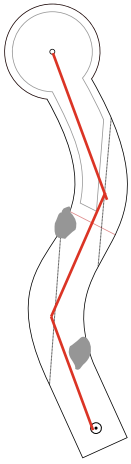

Minigolf Tivoli Spreitenbach (Beton)

Mittlerzelg, 8957 Spreitenbach, Schweiz

created with
Balldatenbank App

1

Ball:
Wagner 36, Sandra Wicki kx

MSM Tivoli Spreitenbach, Sabrina Bürki kl

Schlag / Lauf:
Beide Linien haben eine Rücklaufchance
von Inks und rechts

Ball:
Erlbruch grün kx
Grenzcup 2026 kl, Denia

Schlag / Lauf:

Rücklaufchance bei gerader Linie
nur von links

Tempo:

Erfolgsquote:

10

Ball:
Ball des Vertrauens

Schlag / Lauf:

Tempo:

Erfolgsquote:

11

Ball:
KG 1st Class A, Deutschmann grün
MG 21

Schlag / Lauf:

Rücklaufchance bei allen Linien
nur von rechts

Tempo:

Erfolgsquote:

12

13

Ball:
Deutschmann 083 - 084, MSM Tivoli

Schlag / Lauf:

Rücklaufchance nur von rechts

Tempo:

Erfolgsquote:

14